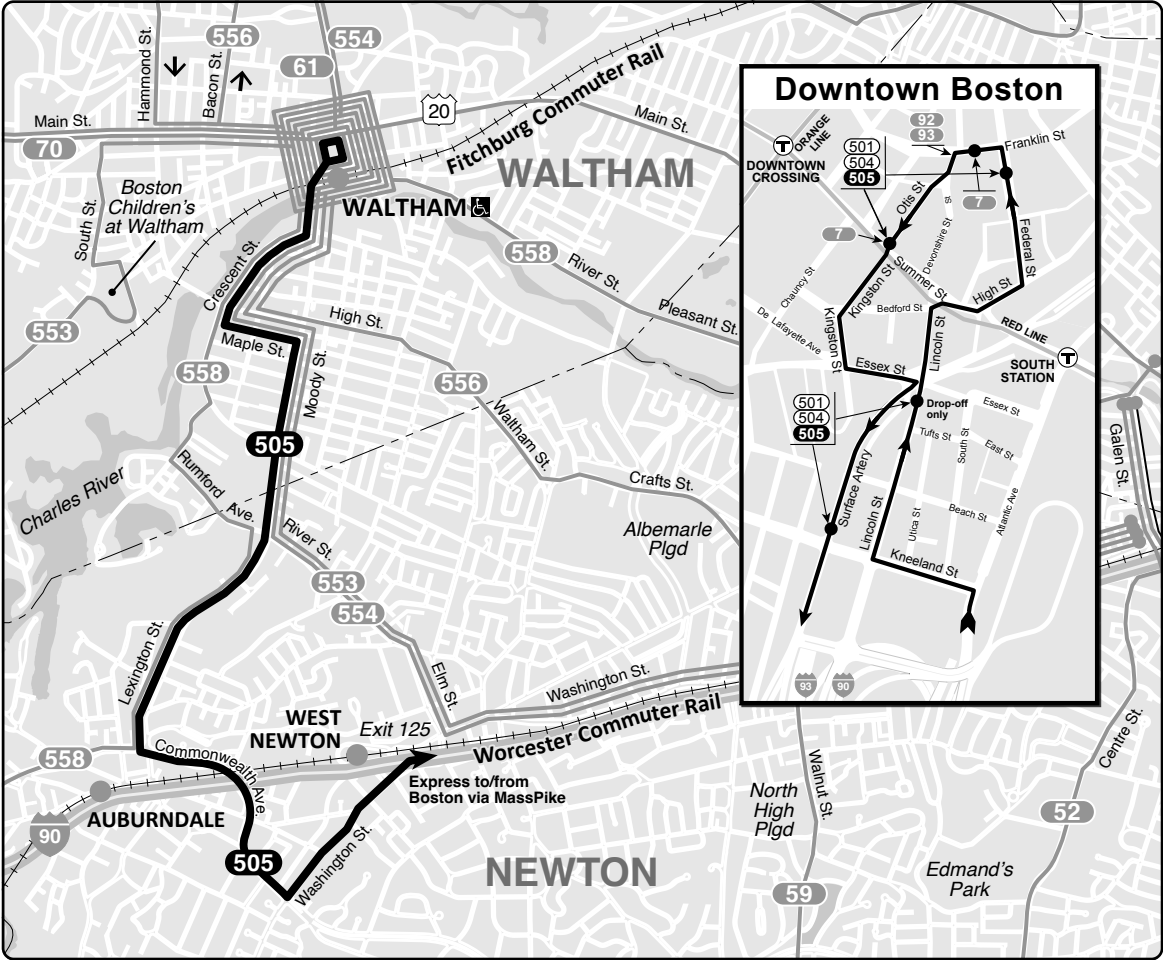

# 505 Waltham Ctr – Federal St & Franklin St

### Connections

- RED LINE    ORANGE LINE
- SL1    SL2    SL3    SL4    SL5
- FAIRMOUNT LINE    FRANKLIN LINE
- FRAMINGHAM/WORCESTER LINE
- GREENBUSH LINE    KINGSTON LINE
- MIDDLEBOROUGH/LAKEVILLE LINE
- NEEDHAM LINE
- PROVIDENCE/STOUGHTON LINE

Fare/pass rules on [mbta.com/fares](http://mbta.com/fares) or call **617-222-3200**

A123-XP1-3-22.1

**Weekday 605**

Inbound

Moody St & Carter St	Central Sq, Waltham	West Newton	Federal St & Franklin St
5:50	5:51	6:04	6:23
6:13	6:14	6:30	6:50
6:35	6:36	6:52	7:12
6:57	6:58	7:14	7:35
7:19	7:20	7:36	7:58
7:41	7:42	7:58	8:20
8:03	8:04	8:21	8:43
8:23	8:24	8:41	9:02
8:43	8:44	9:01	9:22
9:03	9:04	9:18	9:38
9:30	9:31	9:44	10:04
<b>4:15</b>	-	<b>4:26</b>	<b>4:47</b>
<b>4:40</b>	-	<b>4:51</b>	<b>5:12</b>
<b>5:05</b>	-	<b>5:17</b>	<b>5:39</b>
<b>5:31</b>	-	<b>5:43</b>	<b>6:05</b>
<b>5:55</b>	-	<b>6:07</b>	<b>6:29</b>
<b>6:20</b>	-	<b>6:32</b>	<b>6:53</b>
<b>6:50</b>	-	<b>7:01</b>	<b>7:21</b>

Outbound

Federal St & Franklin St	West Newton	Lexington St & River St	Moody St & Carter St
6:00	6:15	6:22	6:30
6:30	6:45	6:52	7:00
7:00	7:15	7:22	7:31
7:22	7:39	7:46	7:55
7:44	8:02	8:09	8:18
8:06	8:24	8:31	8:40
8:35	8:53	9:00	9:09
<b>3:10</b>	<b>3:27</b>	<b>3:34</b>	<b>3:45</b>
<b>3:35</b>	<b>3:52</b>	<b>3:59</b>	<b>4:10</b>
<b>4:00</b>	<b>4:18</b>	<b>4:26</b>	<b>4:40</b>
<b>4:20</b>	<b>4:40</b>	<b>4:48</b>	<b>5:02</b>
<b>4:40</b>	<b>5:00</b>	<b>5:08</b>	<b>5:23</b>
<b>5:00</b>	<b>5:20</b>	<b>5:28</b>	<b>5:43</b>
<b>5:20</b>	<b>5:41</b>	<b>5:49</b>	<b>6:05</b>
<b>5:40</b>	<b>5:58</b>	<b>6:05</b>	<b>6:20</b>
<b>6:05</b>	<b>6:23</b>	<b>6:30</b>	<b>6:43</b>
<b>6:30</b>	<b>6:48</b>	<b>6:54</b>	<b>7:06</b>
<b>6:55</b>	<b>7:11</b>	<b>7:17</b>	<b>7:28</b>
<b>7:20</b>	<b>7:35</b>	<b>7:41</b>	<b>7:52</b>