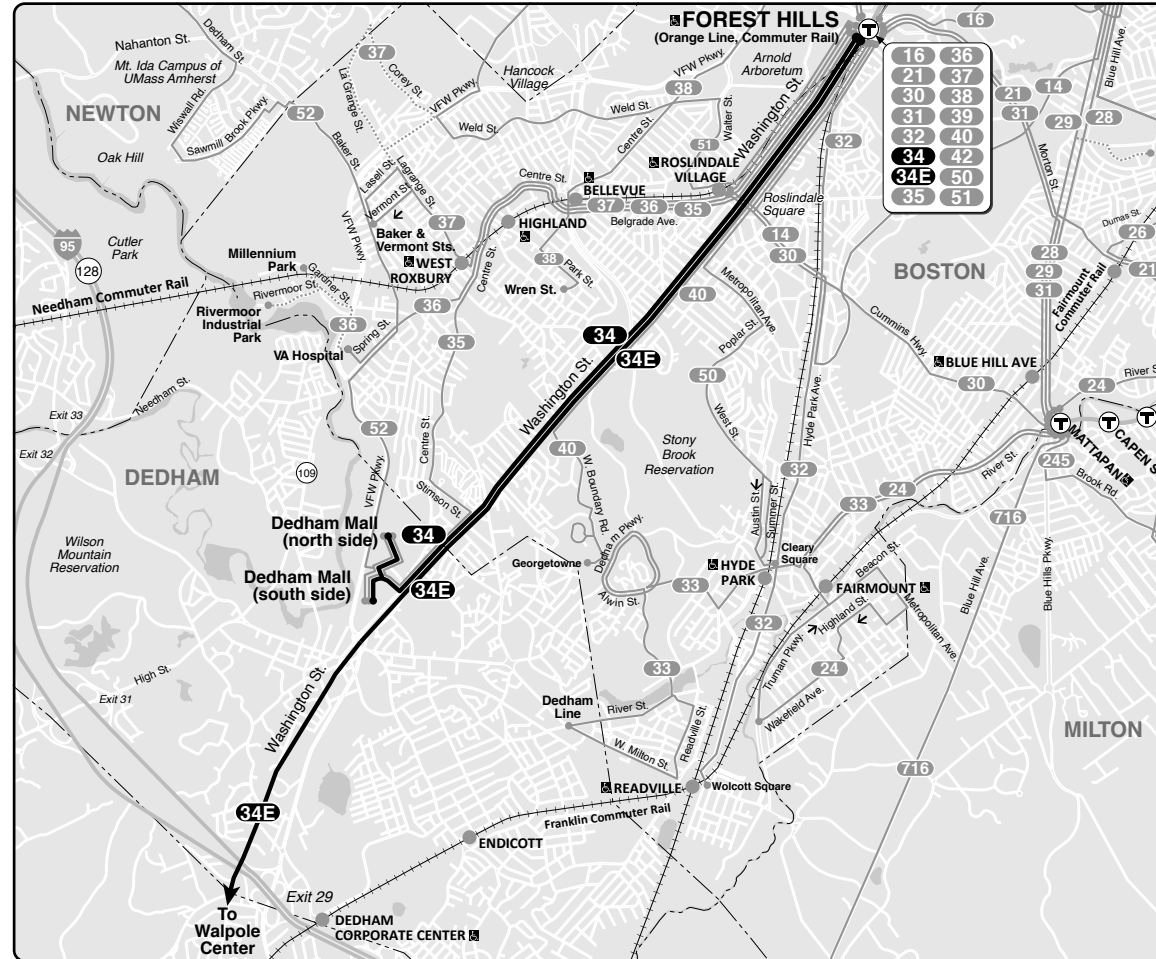

Sunday **34** **34E**
Inbound

	East Walpole	Dedham Line	Dedham Mall	Forest Hills Upper Busway
	6:20	-	-	6:20
Ⓛ	6:15	6:32	-	6:32
Ⓛ	7:00	7:17	7:05	7:17
Ⓛ	7:50	8:08	7:55	8:08
Ⓛ	8:15	8:33	-	8:33
Ⓛ	8:40	8:58	8:45	8:58
Ⓛ	9:25	9:43	9:35	9:43
Ⓛ	10:20	10:41	10:15	10:41
Ⓛ	11:10	11:31	10:55	11:31
Ⓛ	11:40	12:01	11:35	12:01
Ⓛ	12:15	12:40	12:15	12:40
Ⓛ	12:55	1:18	12:55	1:18
Ⓛ	1:35	1:58	1:35	1:58
Ⓛ	2:15	2:38	2:15	2:38
Ⓛ	2:55	3:18	2:55	3:18
Ⓛ	3:35	3:58	3:35	3:58
Ⓛ	4:15	4:38	4:15	4:38
Ⓛ	4:55	5:17	4:55	5:17
Ⓛ	5:35	5:54	5:35	5:54
Ⓛ	6:15	6:34	6:15	6:34
Ⓛ	6:55	7:14	6:55	7:14
Ⓛ	7:35	7:54	7:35	7:54
Ⓛ	8:15	8:34	8:15	8:34
Ⓛ	8:55	9:14	8:55	9:14
Ⓛ	9:36	9:52	9:36	9:52
Ⓛ	10:21	10:37	10:25	10:37
Ⓛ	11:05	11:19	11:10	11:19
Ⓛ	11:50	12:04	11:55	12:04
Ⓛ	12:35	12:49	12:40	12:49
Ⓛ	1:10	1:24	1:24	1:24
	1:31	-	1:31	-

Outbound

	Forest Hills Upper Busway	Dedham Mall	Dedham Line	East Walpole
Ⓛ	6:35	-	5:45	6:07
Ⓛ	6:15	-	6:25	6:49
Ⓛ	6:45	7:01	-	-
Ⓛ	7:05	7:16	7:16	7:40
Ⓛ	7:30	7:46	-	-
Ⓛ	7:30	-	7:41	8:05
Ⓛ	7:55	-	8:06	8:31
Ⓛ	8:20	8:41	-	-
Ⓛ	8:40	9:31	8:54	9:21
Ⓛ	9:10	-	-	-
Ⓛ	9:30	-	9:44	10:11
Ⓛ	9:50	10:11	-	-
Ⓛ	10:20	-	10:34	11:01
Ⓛ	10:30	10:51	-	-
Ⓛ	10:50	-	11:06	11:35
Ⓛ	11:10	11:33	-	-
Ⓛ	11:25	-	11:41	12:10
Ⓛ	11:50	12:13	-	-
Ⓛ	12:05	-	12:21	12:50
Ⓛ	12:29	12:52	-	-
Ⓛ	12:45	-	1:01	1:30
Ⓛ	1:08	1:31	-	-
Ⓛ	1:25	-	1:41	2:10
Ⓛ	1:48	2:11	-	-
Ⓛ	2:05	-	2:21	2:50
Ⓛ	2:28	2:51	-	-
Ⓛ	2:45	-	3:01	3:30
Ⓛ	3:08	3:31	-	-
Ⓛ	3:25	-	3:41	4:10
Ⓛ	3:48	4:11	-	-
Ⓛ	4:05	-	4:21	4:50
Ⓛ	4:28	4:51	-	-
Ⓛ	4:45	-	5:01	5:29
Ⓛ	5:09	5:30	-	-
Ⓛ	5:25	-	5:39	6:07
Ⓛ	5:47	6:08	-	-
Ⓛ	6:05	-	6:19	6:47
Ⓛ	6:30	6:51	-	-
Ⓛ	6:45	-	6:59	7:27
Ⓛ	7:10	7:31	-	-
Ⓛ	7:25	-	7:37	8:04
Ⓛ	7:45	8:04	-	-
Ⓛ	8:10	-	8:21	8:48
Ⓛ	8:30	8:49	-	-
Ⓛ	8:55	-	9:06	9:32
Ⓛ	9:20	-	9:35	-
Ⓛ	9:40	-	9:51	10:16
Ⓛ	10:05	10:20	-	-
Ⓛ	10:25	-	10:36	11:01
Ⓛ	10:50	11:05	-	-
Ⓛ	11:10	-	11:21	11:46
Ⓛ	11:35	-	11:50	-
Ⓛ	11:55	-	12:06	12:29
Ⓛ	12:20	-	12:33	-
Ⓛ	12:35	-	12:44	1:06
Ⓛ	1:15	-	1:28	-