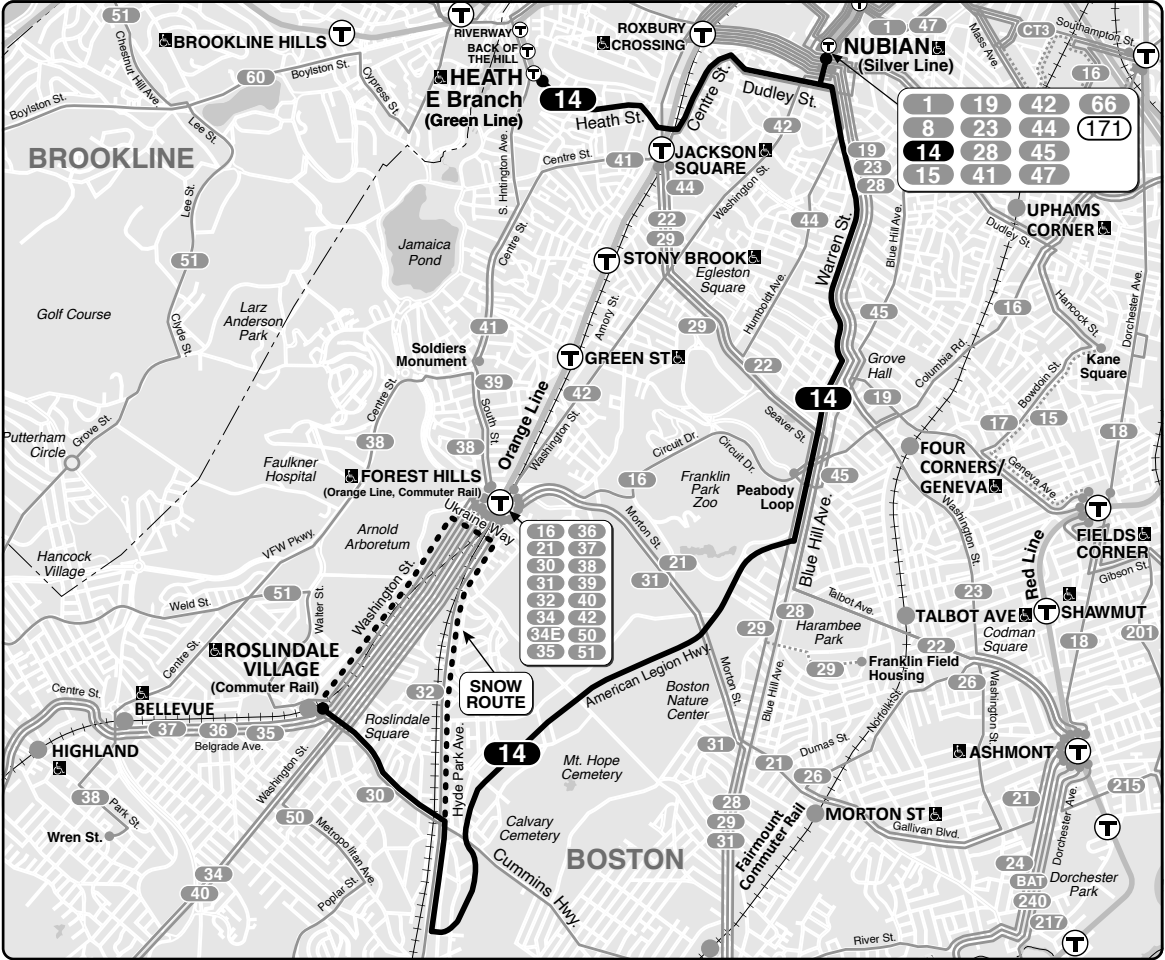

# 14 Roslindale Sq – Heath Street

1	19	42	66
8	23	44	171
<b>14</b>	<b>28</b>	<b>45</b>	
15	41	47	

16	36
21	37
30	38
31	39
32	40
34	42
34E	50
35	51

Realtime arrival information, maps, and more

**mbta.com**

**Weekday 14**  
Inbound

Roslindale Square	Nubian Station	Jackson Square Station	Heath Street Station
5:40	6:05	6:13	6:19
6:10	6:44	6:53	6:59
6:40	7:15	7:26	7:32
7:25	8:04	8:15	8:21
8:10	8:46	8:57	9:03
8:55	9:30	9:41	9:47
10:00	10:35	10:46	10:52
11:05	11:40	11:51	11:57
<b>12:15</b>	<b>12:50</b>	<b>1:01</b>	<b>1:07</b>
<b>1:25</b>	<b>2:00</b>	<b>2:11</b>	<b>2:18</b>
<b>2:10</b>	<b>2:50</b>	<b>3:01</b>	<b>3:09</b>
<b>2:55</b>	<b>3:35</b>	<b>3:46</b>	<b>3:54</b>
<b>3:45</b>	<b>4:25</b>	<b>4:36</b>	<b>4:44</b>
<b>4:35</b>	<b>5:15</b>	<b>5:26</b>	<b>5:34</b>
<b>5:20</b>	<b>5:57</b>	<b>6:06</b>	<b>6:13</b>
<b>6:05</b>	<b>6:37</b>	<b>6:46</b>	<b>6:53</b>
<b>6:50</b>	<b>7:22</b>	<b>7:31</b>	<b>7:38</b>

Outbound

Heath Street Station	Jackson Square Station	Nubian Station	Roslindale Square
8:00	8:04	8:09	8:37
9:00	9:04	9:09	9:41
9:42	9:46	9:52	10:31
10:42	10:47	10:53	11:32
11:42	11:47	11:53	<b>12:32</b>
<b>12:40</b>	<b>12:45</b>	<b>12:51</b>	<b>1:30</b>
<b>1:35</b>	<b>1:40</b>	<b>1:46</b>	<b>2:24</b>
<b>2:35</b>	<b>2:40</b>	<b>2:47</b>	<b>3:23</b>
<b>3:35</b>	<b>3:40</b>	<b>3:47</b>	<b>4:24</b>
<b>4:35</b>	<b>4:40</b>	<b>4:47</b>	<b>5:21</b>
<b>5:25</b>	<b>5:30</b>	<b>5:37</b>	<b>6:09</b>
<b>6:20</b>	<b>6:24</b>	<b>6:30</b>	<b>7:02</b>
<b>7:05</b>	<b>7:09</b>	<b>7:15</b>	<b>7:47</b>