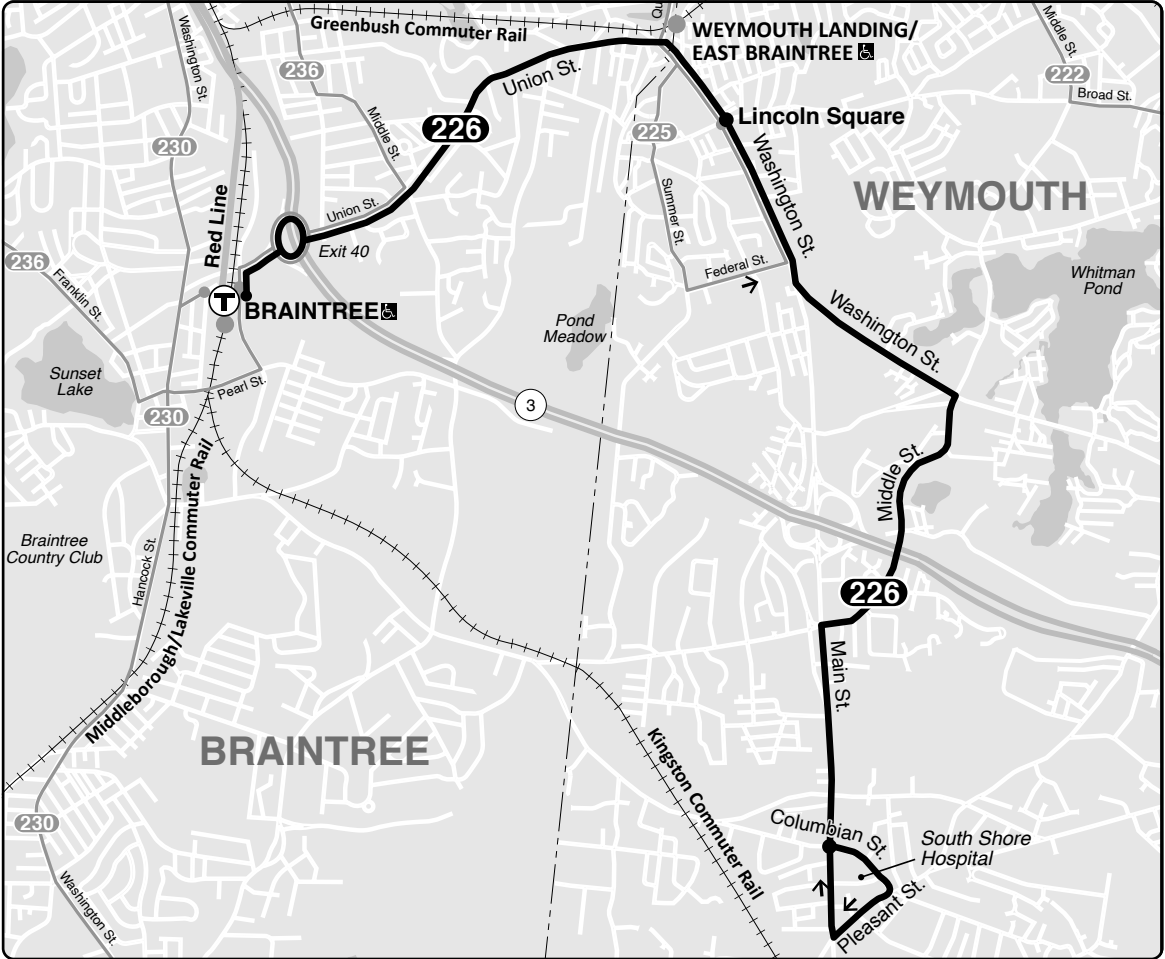

# 226 Columbian Sq – Braintree Sta

Realtime arrival information, maps, and more

**mbta.com**

A128-3-22.1

**Weekday 226**

Inbound			Outbound		
Columbian Square	Weymouth Landing	Braintree Station	Braintree Station	Weymouth Landing	Columbian Square
6:20	6:34	6:42	5:45	5:52	6:02
6:50	7:06	7:14	6:25	6:32	6:43
7:30	7:46	7:54	6:55	7:02	7:14
8:00	8:16	8:24	7:25	7:33	7:45
8:35	8:51	8:59	8:01	8:09	8:21
9:05	9:21	9:29	8:35	8:43	8:55
9:50	10:05	10:13	9:20	9:28	9:40
10:50	11:05	11:13	10:20	10:28	10:40
11:50	<b>12:05</b>	<b>12:13</b>	11:20	11:28	11:40
<b>12:50</b>	<b>1:05</b>	<b>1:13</b>	<b>12:20</b>	<b>12:29</b>	<b>12:41</b>
<b>1:50</b>	<b>2:05</b>	<b>2:13</b>	<b>1:20</b>	<b>1:29</b>	<b>1:41</b>
<b>2:50</b>	<b>3:06</b>	<b>3:14</b>	<b>2:20</b>	<b>2:29</b>	<b>2:42</b>
<b>3:50</b>	<b>4:06</b>	<b>4:14</b>	<b>3:17</b>	<b>3:26</b>	<b>3:39</b>
<b>4:35</b>	<b>4:51</b>	<b>4:59</b>	<b>3:55</b>	<b>4:04</b>	<b>4:17</b>
<b>5:05</b>	<b>5:21</b>	<b>5:29</b>	<b>4:26</b>	<b>4:35</b>	<b>4:48</b>
<b>5:45</b>	<b>5:59</b>	<b>6:07</b>	<b>5:08</b>	<b>5:17</b>	<b>5:30</b>
<b>6:15</b>	<b>6:29</b>	<b>6:37</b>	<b>5:40</b>	<b>5:49</b>	<b>6:01</b>
<b>6:48</b>	<b>7:02</b>	<b>7:10</b>	<b>6:15</b>	<b>6:24</b>	<b>6:36</b>
<b>7:16</b>	<b>7:30</b>	<b>7:37</b>	<b>6:45</b>	<b>6:54</b>	<b>7:05</b>
<b>8:10</b>	<b>8:22</b>	<b>8:29</b>	<b>7:43</b>	<b>7:51</b>	<b>8:01</b>
<b>9:04</b>	<b>9:16</b>	<b>9:23</b>	<b>8:37</b>	<b>8:45</b>	<b>8:55</b>
<b>9:58</b>	<b>10:09</b>	<b>10:16</b>	<b>9:31</b>	<b>9:39</b>	<b>9:48</b>
<b>10:44</b>	<b>10:55</b>	<b>11:02</b>	<b>10:21</b>	<b>10:29</b>	<b>10:38</b>
<b>11:30</b>	<b>11:41</b>	<b>11:48</b>	<b>11:07</b>	<b>11:15</b>	<b>11:24</b>