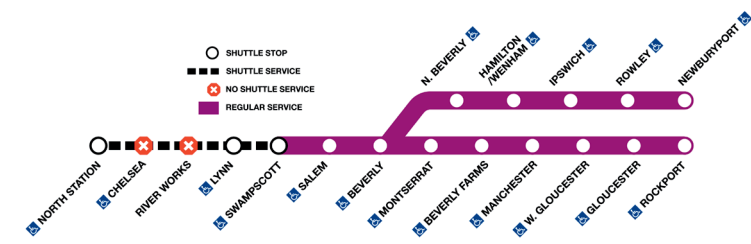

NEWBURYPORT/ROCKPORT LINE

Diversion Schedule Effective Saturday, December 2nd through Sunday, December 10th

Monday to Friday

Inbound to Boston

		AM													PM														
Train No.	140	100	142	102	144	104	146	106	148	108	150	192	110	152	112	154	114	156	198	116	158	118	160	120	162	122	124	164	126
8 Rockport	-	5:06	-	6:13	-	7:13	-	8:13	-	9:13	-	-	10:43	-	12:13	-	1:43	-	-	3:13	-	4:40	-	5:48	-	7:48	8:48	-	10:18
7 Gloucester	-	5:13	-	6:20	-	7:20	-	8:20	-	9:20	-	-	10:50	-	12:20	-	1:50	-	-	3:20	-	4:47	-	5:55	-	7:55	8:55	-	10:25
7 West Gloucester	-	5:19	-	6:26	-	7:26	-	8:26	-	9:26	-	-	10:56	-	f 12:26	-	f 1:56	-	-	f 3:26	-	4:53	-	6:01	-	8:01	9:01	-	10:31
6 Manchester	-	5:26	-	6:33	-	7:33	-	8:33	-	9:33	-	-	11:03	-	12:33	-	2:03	-	-	3:33	-	5:00	-	6:08	-	8:08	9:08	-	10:38
5 Beverly Farms	-	5:32	-	6:39	-	7:39	-	8:39	-	9:39	-	-	11:09	-	f 12:39	-	f 2:09	-	-	f 3:39	-	5:06	-	6:14	-	8:14	9:14	-	10:44
4 Montserrat	-	5:38	-	6:45	-	7:45	-	8:45	-	9:45	-	-	11:15	-	f 12:45	-	f 2:15	-	-	f 3:45	-	5:12	-	6:20	-	8:20	9:20	-	10:50
8 Newburyport	4:49	-	5:54	-	6:54	-	7:59	-	8:54	-	9:54	-	-	11:24	-	12:54	-	2:24	-	-	3:54	-	5:07	-	6:59	-	-	9:29	-
7 Rowley	4:54	-	5:59	-	6:59	-	8:04	-	8:59	-	9:59	-	-	11:29	-	12:59	-	2:29	-	-	3:59	-	5:12	-	7:04	-	-	9:34	-
6 Ipswich	5:00	-	6:05	-	7:05	-	8:10	-	9:05	-	10:05	-	-	11:35	-	1:05	-	2:35	-	-	4:05	-	5:18	-	7:10	-	-	9:40	-
5 Hamilton/Wenham	5:06	-	6:11	-	7:11	-	8:16	-	9:11	-	10:11	-	-	11:41	-	1:11	-	2:41	-	-	4:11	-	5:31	-	7:16	-	-	9:46	-
5 North Beverly	5:10	-	6:15	-	7:15	-	8:20	-	9:15	-	10:15	-	-	11:45	-	1:15	-	2:45	-	-	4:15	-	5:35	-	7:20	-	-	9:50	-
4 Beverly	5:15	5:43	6:20	6:50	7:20	7:50	8:25	8:50	9:20	9:50	10:20	10:50	11:20	11:50	12:50	1:20	2:20	2:50	3:20	3:50	4:20	5:17	5:40	6:25	7:25	8:25	9:25	9:55	10:55
4 Salem	5:19	5:47	6:24	6:54	7:24	7:54	8:29	8:54	9:24	9:54	10:24	10:54	11:24	11:54	12:54	1:24	2:24	2:54	3:24	3:54	4:24	5:21	5:44	6:29	7:29	8:29	9:29	9:59	10:59
3 Swampscott (Train arrival)	5:26	5:54	6:31	7:01	7:31	8:01	8:36	9:01	9:31	10:01	10:31	11:01	11:31	12:01	1:01	1:31	2:31	3:01	3:31	4:01	4:31	5:28	5:51	6:36	7:36	8:36	9:36	10:06	11:06
3 Swampscott (Bus departure)	5:31	5:59	6:36	7:06	7:36	8:06	8:41	9:06	9:36	10:06	10:36	11:06	11:36	12:06	1:06	1:36	2:36	3:06	3:36	4:06	4:36	5:33	5:56	6:41	7:41	8:41	9:41	10:11	11:11
2 Lynn	5:40	6:08	6:45	7:15	7:45	8:15	8:50	9:15	9:44	10:14	10:44	11:14	11:44	12:14	1:14	1:44	2:45	3:15	3:45	4:15	4:45	5:41	6:04	6:49	7:48	8:48	9:46	10:16	11:16
1 North Station	6:41	7:09	7:46	8:16	8:46	9:16	9:51	10:16	10:36	11:06	11:36	12:06	12:36	1:06	2:06	2:36	3:46	4:16	4:46	5:16	5:46	6:33	6:56	7:41	8:31	9:31	10:21	10:51	11:51