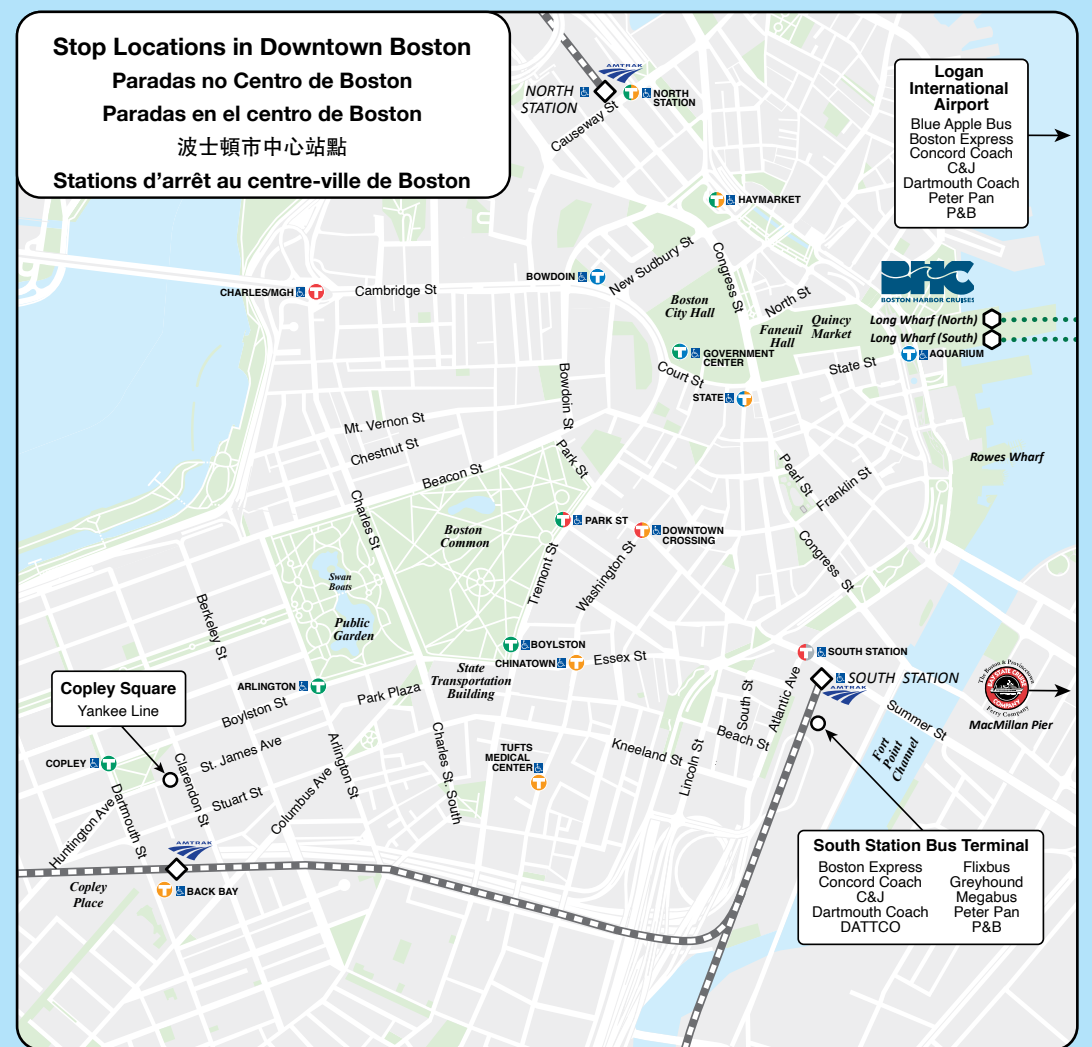

Rail Service

1. Servicio Ferroviario • Servicio de ferrocarril • 鐵路服務 • Service ferroviaire
2. **National Rail Service**
     Servicio Ferroviario Nacional • Servicio de ferrocarril nacional
     全美鐵路服務 • Service ferroviaire national
   - **Amtrak**
     800-872-7245, TTY 800-523-6590, www.amtrak.com
   - **Via Rail**
     800-872-7245, TTY 800-268-9503, www.viarail.ca
   - **Seasonal Rail Service**
     Servicio Ferroviario Sazonal • Servicio de ferrocarril de temporada
     季節性鐵路服務 • Service ferroviaire saisonnier
   - **CapeFLYER**
     508-775-8504, capeflyer.com
   - **Local Rail Service**
     Servicio Ferroviario Local • Servicio de ferrocarril local
     當地鐵路服務 • Service ferroviaire local
   - **Massachusetts Bay Transportation Authority**
     800-392-6100, TTY 617-222-5146, www.mbta.com
   - **Shore Line East**
     800-255-7433, www.shorelineeast.com
   - **Metro-North**
     877-690-5114, www.mta.info
   - **Hartford Line**
     877-287-4337, www.hartfordline.com

Maine Inset

Ferry Service

1. Servicio de Balsa • Servicio de ferry • 渡輪服務 • Service de Traversier (Ferry)
2. **Bay State Cruise Co.**
     877-783-3779, www.baystatecruisecompany.com
   - **Block Island Express**
     860-444-4624, www.goblockisland.com
   - **Block Island Ferry**
     866-783-7996, www.blockislandferry.com
   - **Boston Harbor Cruises**
     877-733-9425, www.bostonharborcruises.com
   - **Bridgeport & Port Jefferson Steamboat Co.**
     888-443-3779, www.888443ferry.com
   - **Cuttyhunk Ferry Co.**
     508-992-0200, www.cuttyhunkferryco.com
   - **Cross Sound Ferry**
     860-443-5281, www.longislandferry.com
   - **Falmouth Ferry**
     508-548-9400, www.falmouthedgartownferry.com
   - **Fishers Island Ferry**
     631-788-7744, www.fiferry.com
   - **Fort Ticonderoga Ferry**
     802-897-7999, www.forttifferry.com
   - **Freedom Cruise Line**
     508-432-8999, www.nantuckettandferry.com
   - **Hy-Line Cruises**
     800-492-8082, www.hylinecruises.com
   - **Island Queen**
     508-548-4800, islandqueen.com
   - **Lake Champlain Ferries**
     802-864-9804, www.ferries.com
   - **Martha's Vineyard Fast Ferry**
     401-295-4040, www.vineyardfastferry.com
   - **Patriot Party Boats**
     508-548-2626, www.patriotpartyboats.com
   - **Plymouth to Provincetown Express Ferry**
     508-746-2643, www.captjohn.com
   - **Seastreak**
     800-262-8743, www.seastreak.com
   - **Steamship Authority**
     508-477-8600, TTY 508-540-1394, www.steamshipauthority.com
   - **Viking Fleet**
     631-668-5700, www.vikingfleet.com