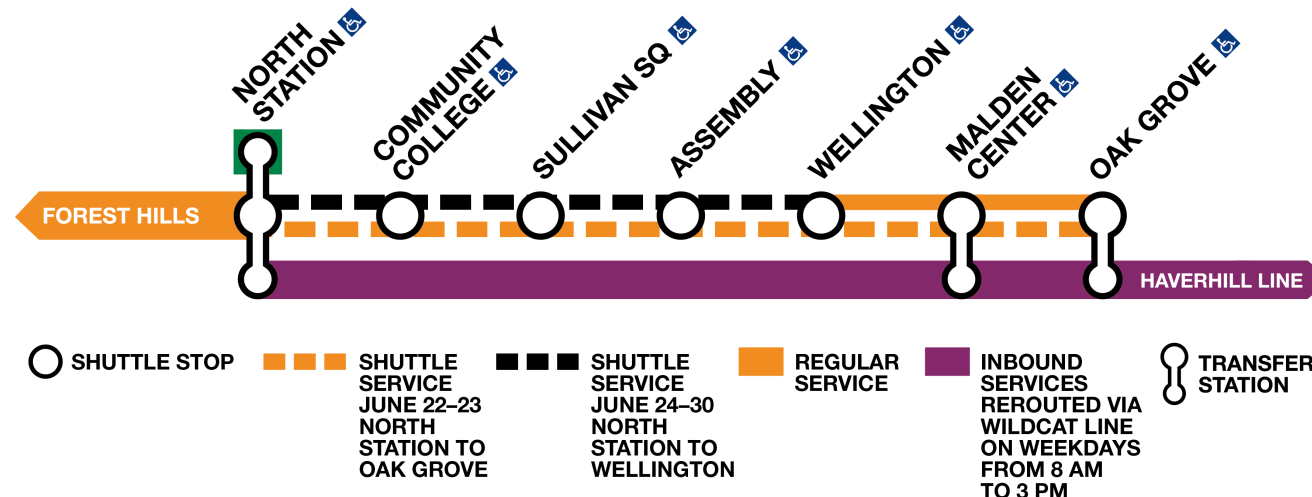

Guía de planeación anticipada para pasajeros

Sábado, 22 de junio –
Domingo, 30 de junio

Construyendo una mejor T.

Producido por Experiencia de Clientes y Empleados

Acerca del Cierre

Los días 22 y 23 de junio, no habrá servicio en la Línea Naranja entre Oak Grove y North Station.

- Se brindará servicio de autobuses de transbordo entre Oak Grove y North Station.

Del 24 al 30 de junio, no habrá servicio en la Línea Naranja entre Wellington y North Station.

- Se brindará servicio de autobuses de transbordo entre Wellington y North Station.
- Autobuses rápidos con recorrido entre Wellington y North Station.

Considere tomar el Tren de Cercanías entre Oak Grove, Malden Center y North Station.

Por qué realizamos este trabajo

La MBTA está realizando un ambicioso [Plan de Mejora de las Vías \(TIP, por sus siglas en inglés\)](#) para eliminar 191 restricciones de velocidad en todo el sistema en 2024. Esta medida de 9 días permitirá que los empleados accedan para arreglar 4 restricciones de velocidad en el corredor. Las tareas incluyen la reconstrucción total de las vías, reparación de los pernos dañados y reemplazo de tirantes, relleno de grava y equipo eléctrico.

De igual manera, estarán disponibles embajadores de tránsito a fin de asistir a los pasajeros.

- Habrá más TA disponibles en Wellington, Assembly, Sullivan Square, Community College, North Station, Copley y Back Bay