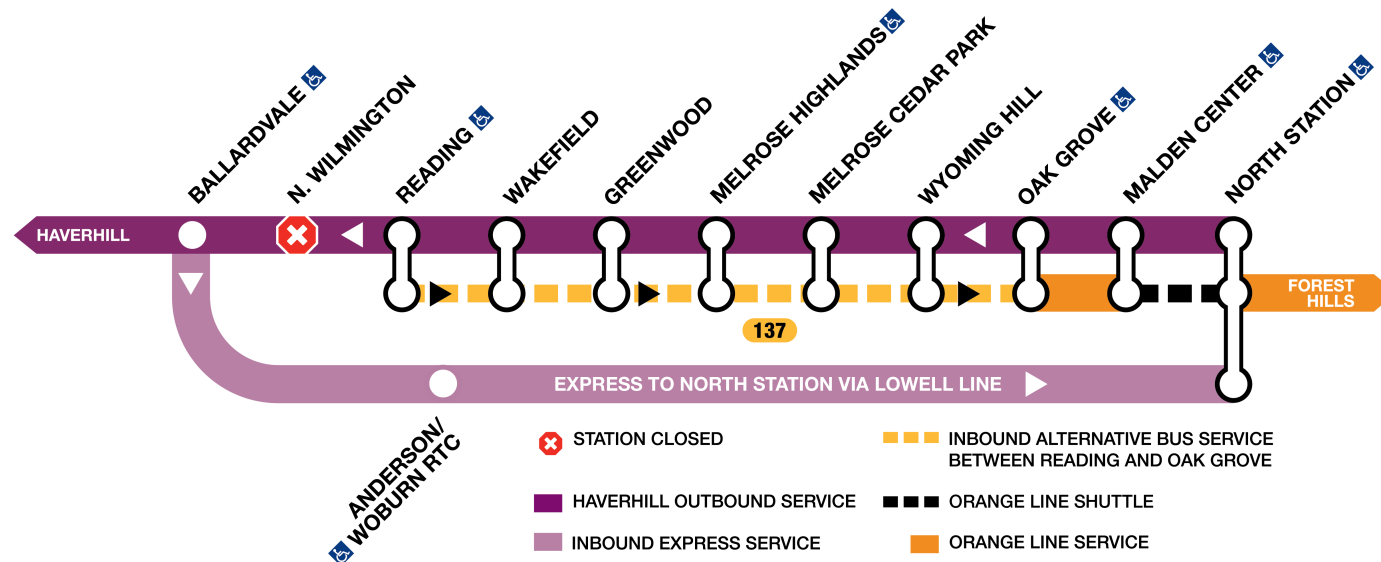

Opciones Alternativas para Viajar durante el cierre del 22 al 30 de junio (por Estación)

Estación	Tren de Cercanías 	Autobús de Traslado 	Otras opciones
Oak Grove	✓	✓	
Malden Center	✓	✓	
Wellington		✓	
Assembly		✓	
Sullivan Square		✓	Ruta 91 hacia la Línea Verde y la Línea Roja, Ruta 92/93 hacia Haymarket/Downtown, Ruta 86/CT2 hacia GL
Community College		✓	Ruta 92/93 hacia Haymarket/Downtown
North Station	✓	✓	Línea Haverhill hacia Malden, Oak Grove

Viajes alternativos mediante el tren de cercanías

Se sugiere especialmente que los pasajeros de la Línea Naranja que realicen viajes hacia el downtown utilicen el Tren de Cercanías durante el cierre de la Línea Naranja.

- El servicio de ida entre las 8 AM y 3 PM es reemplazado por la Ruta 137.

Los pasajeros pueden tomar el Tren de Cercanías entre Oak Grove, Malden Center y North Station sin costo.

Viaje alternativo en autobús