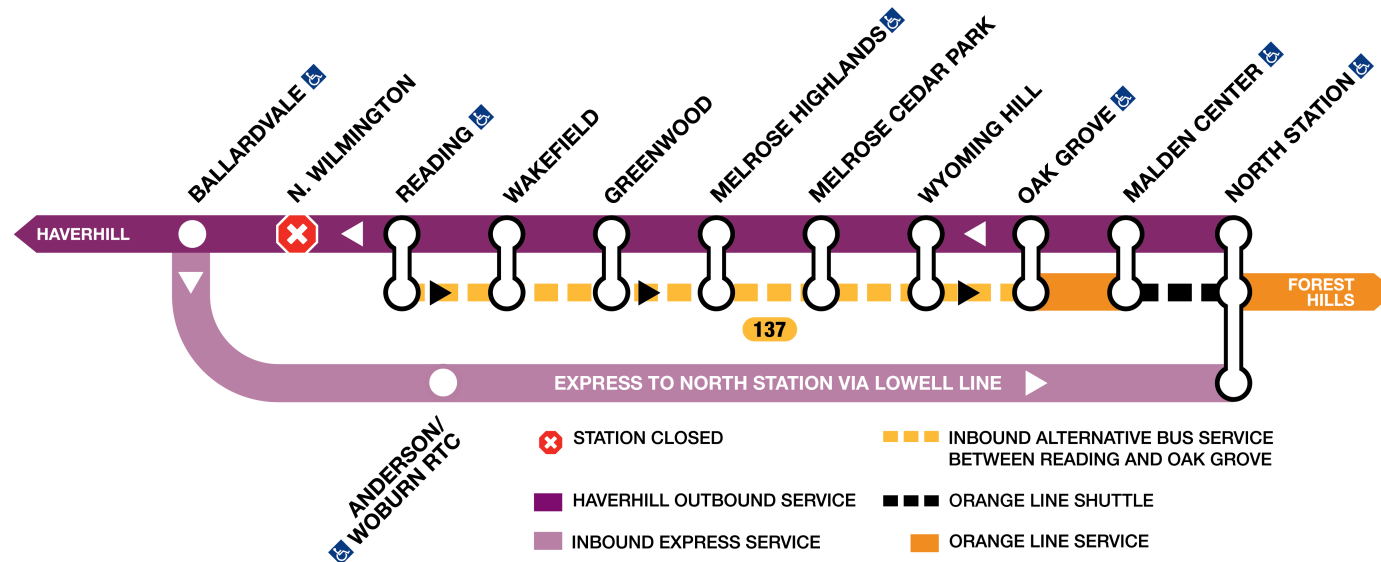

Opciones Alternativas para Viajar durante el Cierre del 28 de mayo al 6 de junio (por Estación)

Estación	Tren de Cercanías 	Autobús de Traslado 	Servicio Paralelo para la Línea Verde	Estación Cercana a la Línea Verde	Otras opciones
Wellington		✓			
Assembly		✓			
Sullivan Square		✓		East Somerville	Ruta 91 hacia la Línea Verde y la Línea Roja, Ruta 92/93 hacia Haymarket/Downtown, Ruta 86/CT2 hacia GL
Community College		✓			Ruta 92/93 hacia Haymarket/Downtown
North Station	✓	✓	✓	North Station	Línea Haverhill hacia Malden, Oak Grove
Haymarket			✓	Haymarket	
State Street			✓	Government Center	
Downtown Crossing			✓	Park Street	
Chinatown			✓	Boylston	
Tufts Medical Center			✓	Boylston	
Back Bay	✓	✓ (en Copley)	✓	Copley	Servicio de CR hacia South Station

Viajes alternativos mediante el tren de cercanías

Se sugiere especialmente que los pasajeros de la Línea Naranja que realicen viajes hacia el downtown utilicen el Tren de Cercanías durante el cierre de la Línea Naranja.

- El servicio de ida entre las 8 am y las 3 pm es reemplazado por Ruta 137.

Los pasajeros pueden tomar el Tren de Cercanías entre Oak Grove, Malden Center y North Station sin costo.

Viaje alternativo en autobús