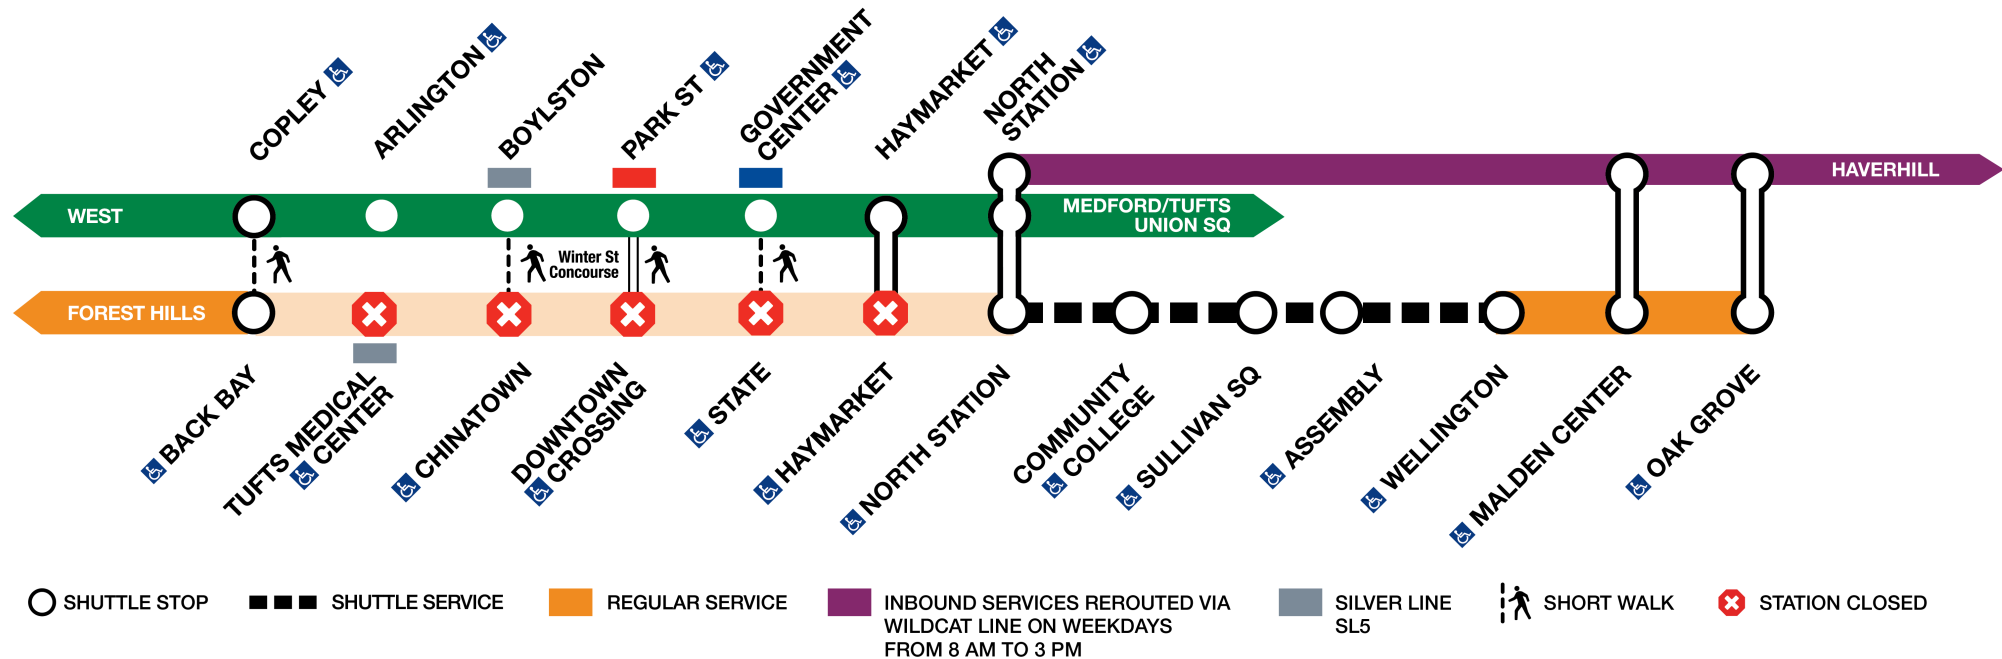

Guía de planeación anticipada para pasajeros

Martes 28 de mayo –
jueves 6 de junio: de
Wellington a Back Bay

Construyendo una mejor T.

Producido por Experiencia de Clientes y Empleados

Acerca del Cierre

Del 28 de mayo al 6 de junio no habrá servicio en la Línea Naranja entre Wellington y Back Bay.

- Habrá servicio de autobuses de trasbordo entre Wellington y North Station
- Autobuses rápidos entre Wellington y North Station
- Considere tomar el Tren de Cercanías entre Oak Grove, Malden Center y North Station
- Considere tomar la Línea Verde entre North Station y Copley para llegar al downtown

De igual manera, estarán disponibles embajadores de tránsito a fin de asistir a los pasajeros.

- Habrá más TA disponibles en Wellington, Assembly, Sullivan Square, Community College, North Station, Copley y Back Bay

Opciones Alternativas para Viajar durante el Cierre del 28 de mayo al 6 de junio (por Estación)

Estación	Tren de Cercanías 	Autobús de Traslado 	Servicio Paralelo para la Línea Verde	Estación Cercana a la Línea Verde	Otras opciones
Wellington		✓			
Assembly		✓			
Sullivan Square		✓		East Somerville	Ruta 91 hacia la Línea Verde y la Línea Roja, Ruta 92/93 hacia Haymarket/Downtown, Ruta 86/CT2 hacia GL
Community College		✓			Ruta 92/93 hacia Haymarket/Downtown
North Station	✓	✓	✓	North Station	Línea Haverhill hacia Malden, Oak Grove
Haymarket			✓	Haymarket	
State Street			✓	Government Center	
Downtown Crossing			✓	Park Street	
Chinatown			✓	Boylston	
Tufts Medical Center			✓	Boylston	
Back Bay	✓	✓ (en Copley)	✓	Copley	Servicio de CR hacia South Station