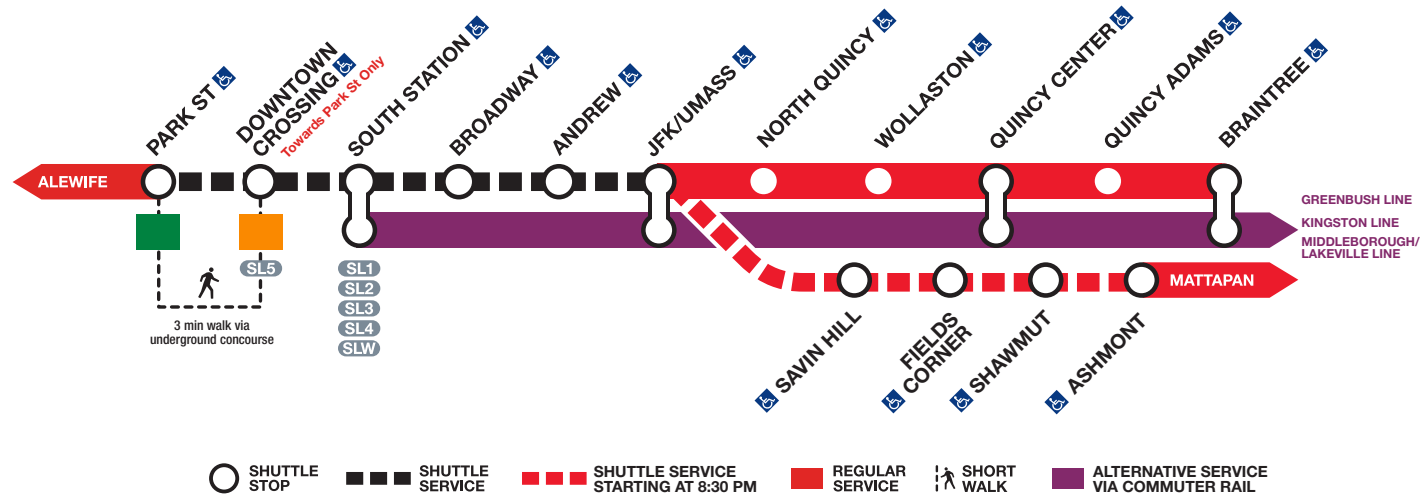

Przewodnik dla pasażerów dotyczący planowania z

czwartek, 2 maja – piątek,
10 maja

Budowanie lepszego T.

Wyprodukowane dzięki doświadczeniu klientów i pracowników

Informacje o zamknięciu linii

W dniach 2–10 maja czerwona linia [Red Line] nie będzie kursować między Park Street a JFK/UMass.

- Autobus zostanie zapewniony pomiędzy Park Street a JFK/UMass oraz do Ashmont po godzinie 20:30 w dniach 2–9 maja.
- Należy rozważyć skorzystanie z istniejącej linii autobusowej lub kolejki dojazdowej między Braintree, Quincy Center, JFK/UMass oraz South Station.
- Należy spodziewać się dłuższych czasów oczekiwania na obecną usługę czerwonej linii. W dni powszednie pociągi metra będą kursować przy Park Street co 11-12 minut.

Dlaczego wykonujemy te roboty

MBTA realizuje obecnie ambitny plan ulepszenia torów ([Track Improvement Plan, TIP](#)), mający na celu usunięcie 191 ograniczeń prędkości w całym systemie. To 8-dniowe zamknięcie umożliwi pracownikom dostęp do 8 miejsc w tunelu z ograniczeniami prędkości. Działania obejmują pełną rekonstrukcję torów, naprawę zepsutych śrub szynowych i wymianę podkładów, wypełnienia żwirem i sprzęt elektryczny.

Alternatywne opcje przejazdów podczas zamknięcia linii w dniach 2–10 maja (wg stacji)

Stacja	Autobus dojeżdżający 	Autobus odjeżdżający 	Kolejka dojazdowa 	Inne opcje
Park Street		✓		
Downtown Crossing	✓			
South Station	✓	✓	✓	Trasa 11
Broadway	✓	✓		Trasa 9, 11, 47
Andrew	✓	✓		Trasa 16
JFK/UMass	✓	✓	✓	Trasa 8
Transfer dostępny od 20:30 w dniach 2–9 maja				
Savin Hill	✓	✓		
Fields Corner	✓	✓		
Shamut	✓	✓		
Ashmont	✓	✓		Trasa 22, 23