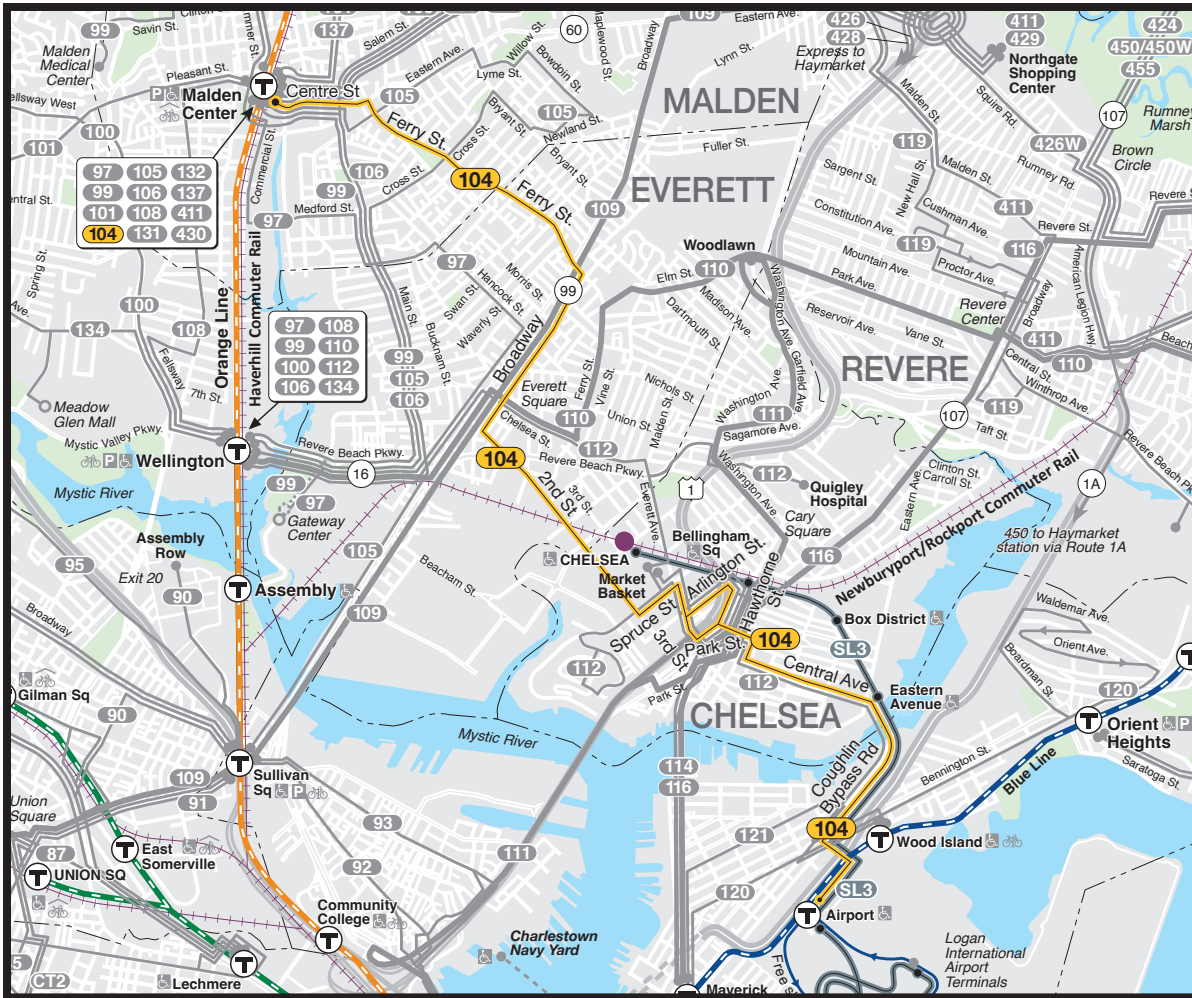

Effective December 15, 2024
Efectivo el 15 de Diciembre de 2024

104 

Malden Center Station— Airport Station

Routing Change Cambio de Ruta

Starting December 15, 2024 Route 104 will be rerouted to Airport Station instead of Sullivan Square. From Everett Square, it will go east to Airport. Riders to Sullivan can use Route 109.

A partir del 15 de Diciembre de 2024, la ruta 104 se cambiara a Estación del Aeropuerto en lugar de Sullivan. Desde Everett Square, ira hacia el este hasta el Aeropuerto. Los pasajeros que iban a Sullivan pueden utilizar la Ruta 109.